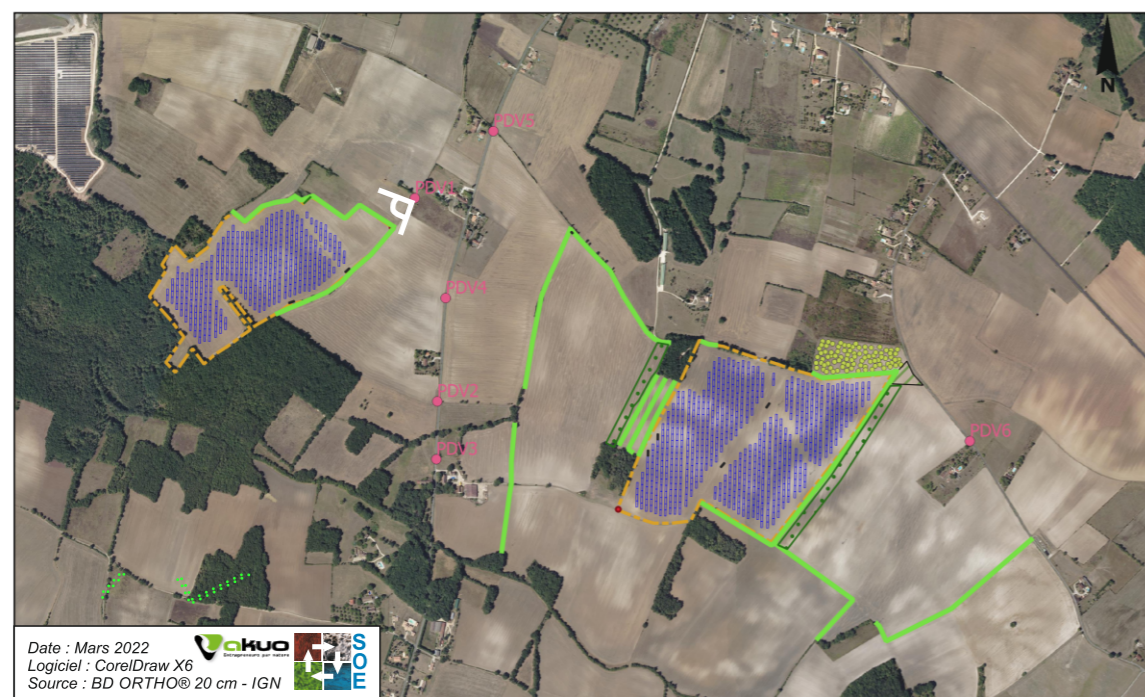

## Photomontage 1 - Vue depuis le chemin rural au nord de l'entité ouest

Etat actuel du site

Etat final du site avant mise en place des mesures paysagères

### Installations techniques du projet photovoltaïque

- Emprises clôturées du projet final
- Implantation des tables photovoltaïques
- Poste de livraison
- Postes de transformation
- Entrées

### Mesures écopaysagères

- Forêt-jardin
- Haies (renforcement & plantation)
- Plantation d'arbres à valeur ajoutée (noyers - espacés de 13m)
- Points de vues des photomontages
- Verger

Etat final du site avec mise en place des mesures paysagères